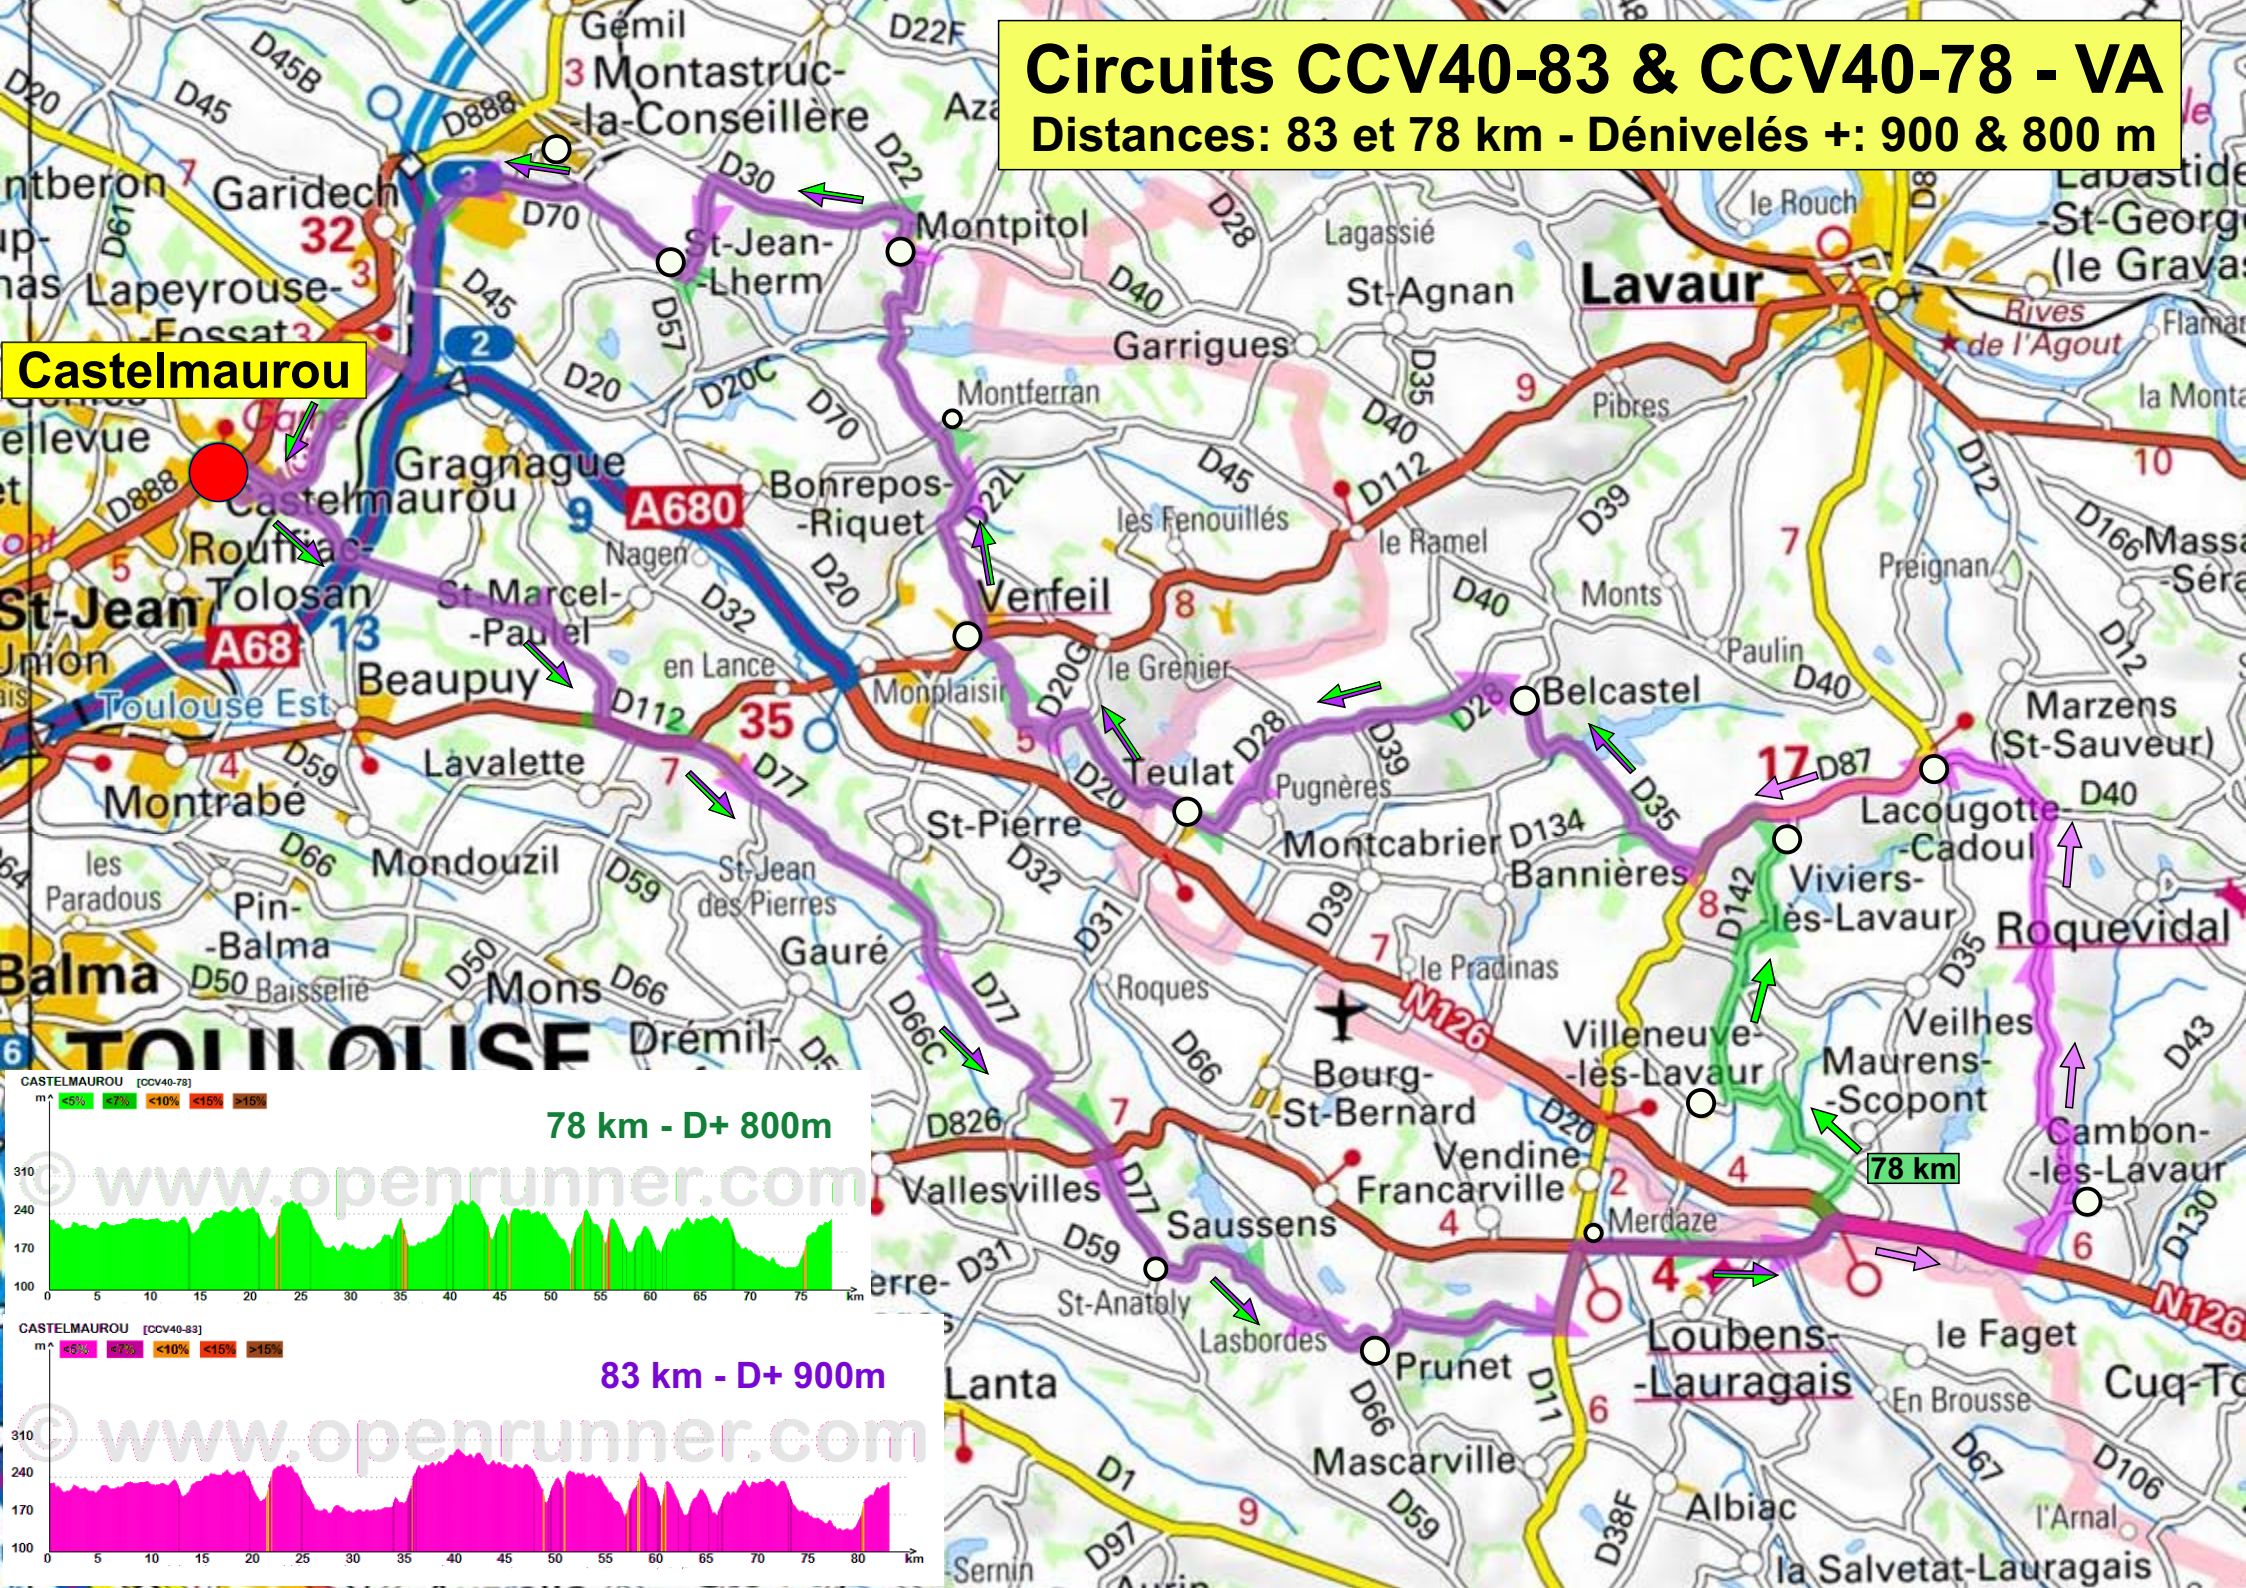

# Circuits CCV40-83 & CCV40-78 - VA

Distances: 83 et 78 km - Dénivelés +: 900 & 800 m

**Castelmaurou**